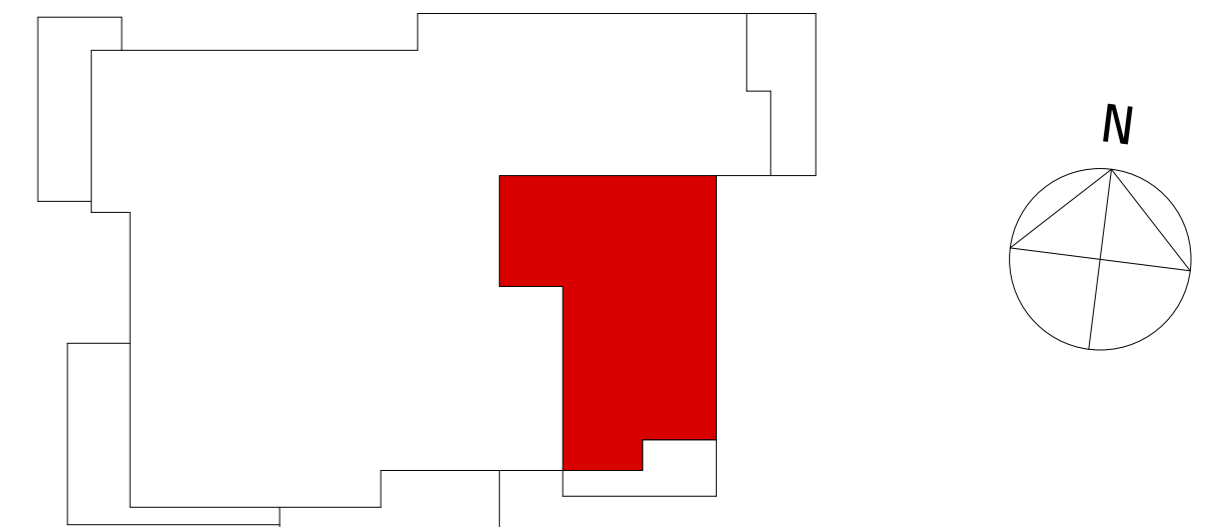

Alle maten op de tekening zijn in millimeters tenzij anders aangegeven
 Alle maten op de tekening zijn circa/maten en niet geschikt voor opdrachten aan derden
 De keukeninrichting en opstelplaats van de wasmachine en wasdroger die op de tekening is aangegeven dienen uitsluitend ter oriëntatie
 De positie van de op tekening aangegeven schakelaars, aansluitpunten en wand- en plafondlichtpunten zijn indicatief
 De op tekening aangegeven installaties zoals PV-panelen, radiatoren, convectoren en mv-punten zijn indicatief; afmeting, locatie en de aantallen volgens nadere opgave van de installateur

Aansluitpunten in keuken en badkamer conform nultekening

Appartementen Helden van de Heide

Bouwnummer:	Naam:	Wijzigingsdatum:	Bouwlaag:
212	Woningtype: C_B2	Datum verkoopstukken: 01.11.2022	01
	Kopersbegeleider:	Schaal: 1:50	
Tekening geldt alleen voor gekozen opties en is onder voorbehoud van technische wijzigingen			